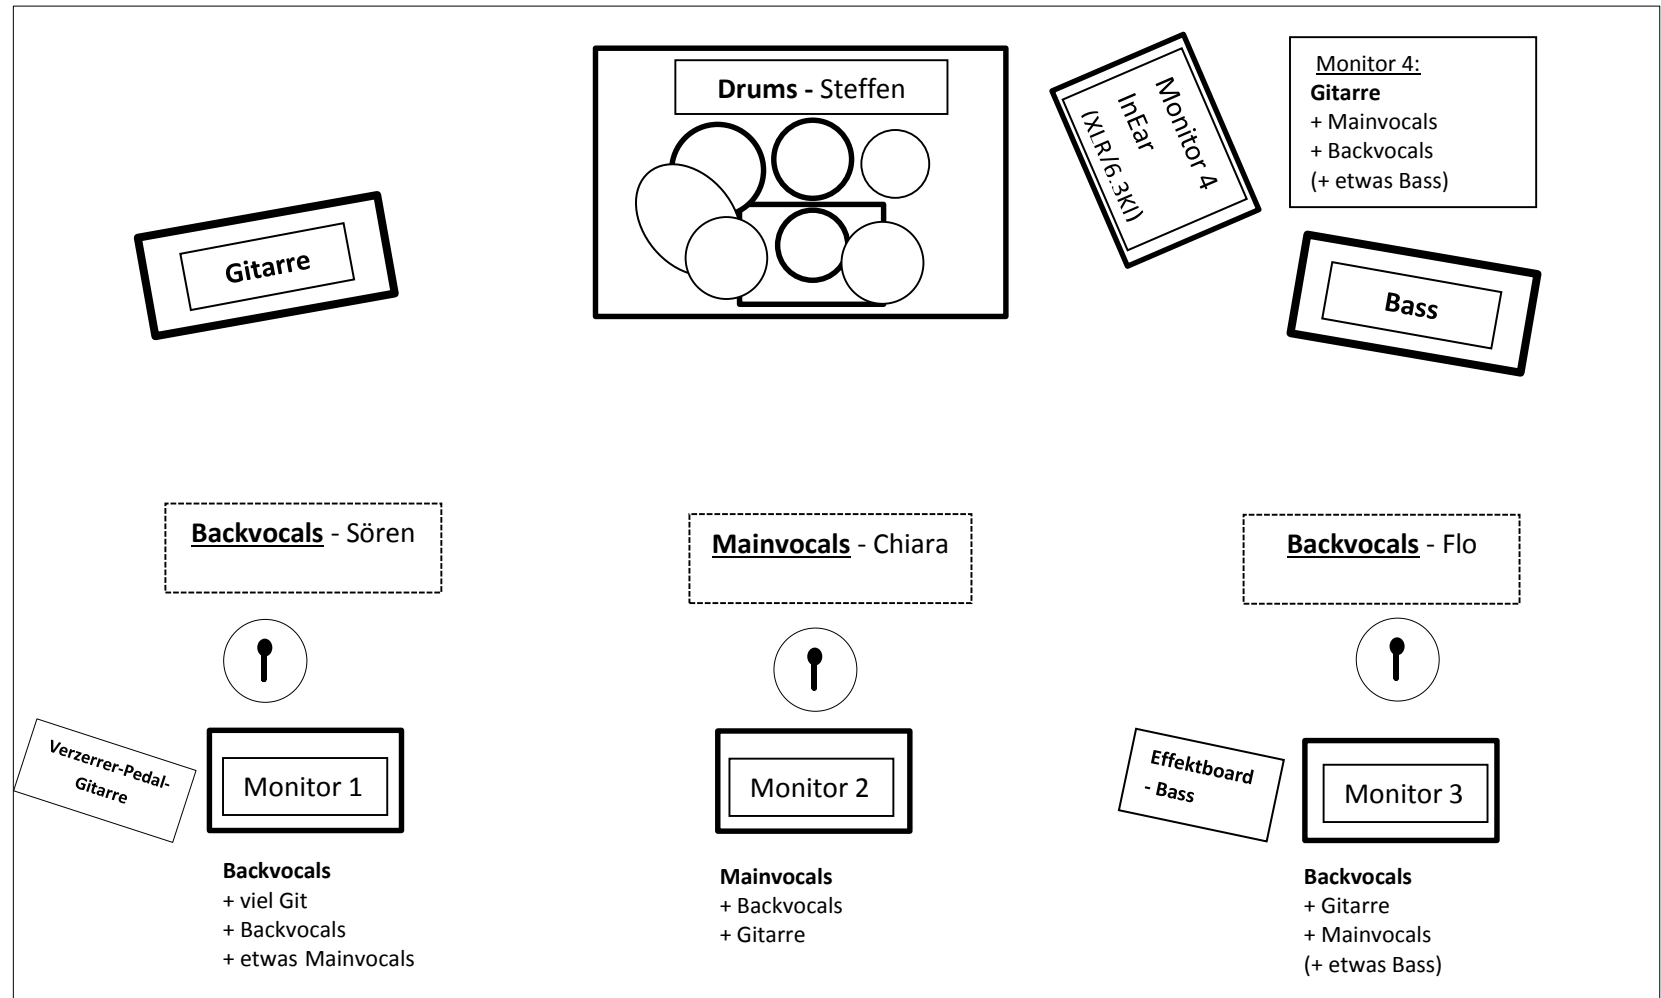

## Stagerider:

down eight one

## Backline:

1) Guitars Stage right:

Marshall 50W, 4x12 Box, Effekte (Verzerrer + Noisegate)

2) Bass Stage left:

Peavey Transistor 350 W, Regelbarer DI, zwei 4x10 Boxen (Alternativ: eine 4x10 Box), Effektboard (Verzerrer (SansAmp))

3) Drums:

1x Bass- Drum, 1x Snare, 1x Hängetom, 1x Standtom, 1x Hi- Hat, 2x Crash, 1x Ride

## Drummikrofonierung:

1x Bass- Drum, 1x Snare, 1x Hi-Hat, 1x Hängetom, 1x Standtom , 2x Overhead links/rechts